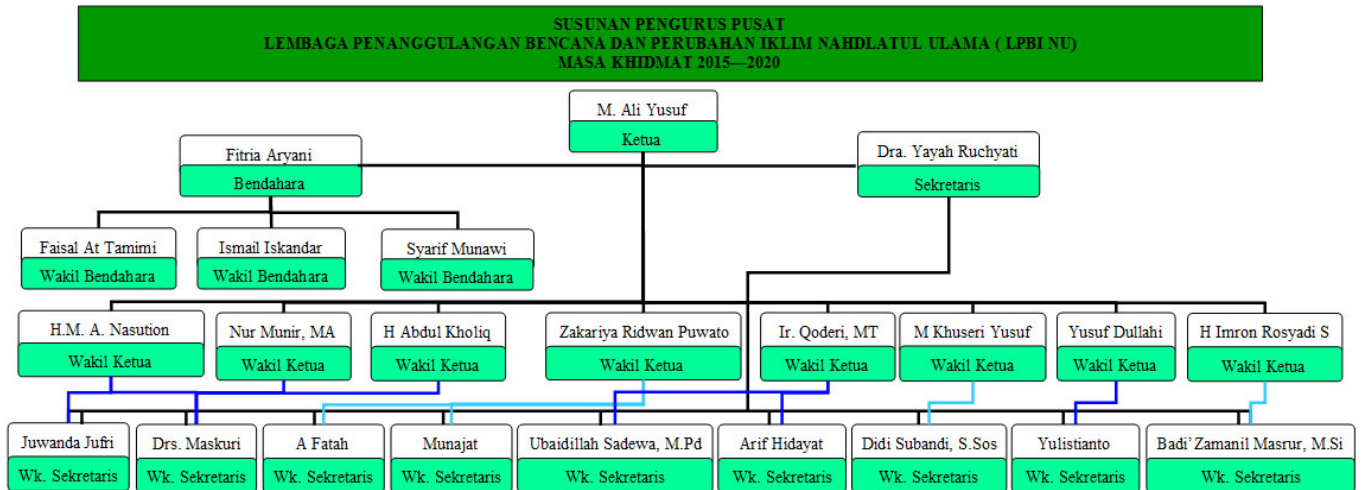

Struktur Pengurus LPBI NU Pusat, Masa Khidmat 2015-2020 :

Struktur Dewan Eksekutif LPBI NU Pusat, Masa Khidmat 2015-2020 :