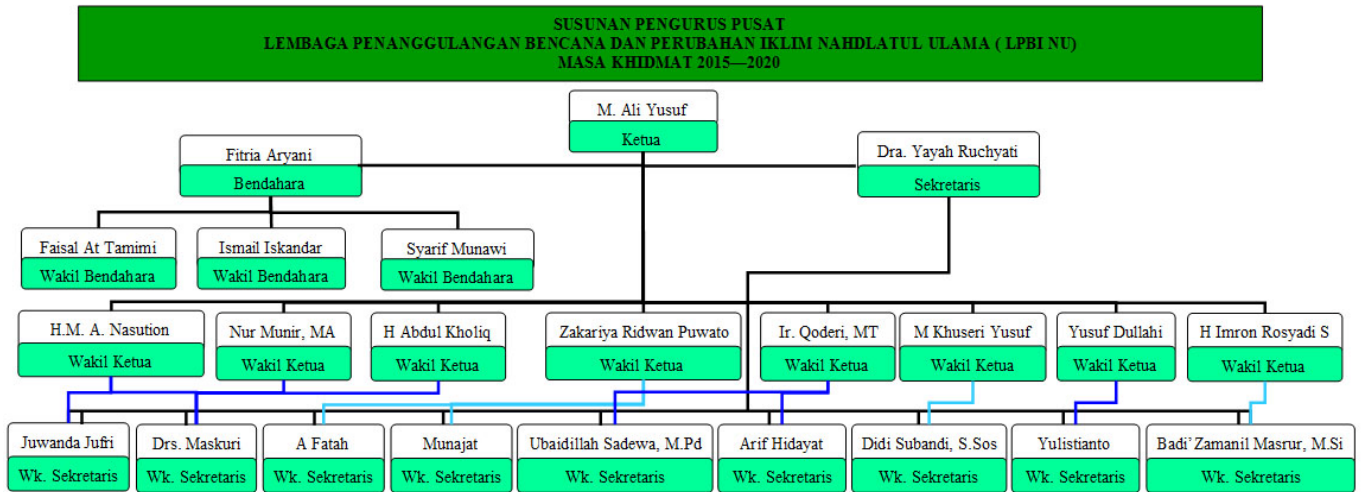

Struktur Pengurus LPBI NU Pusat, Masa Khidmat 2015-2020 :

Struktur Dewan Eksekutif LPBI NU Pusat, Masa Khidmat 2015-2020 :